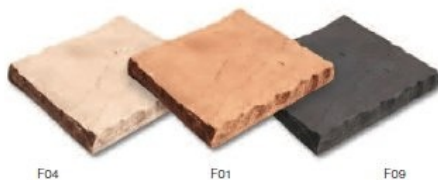

## KRESANÉ PLATNE

Cena a rozmery:

580 x 580 mm - **13,20 €/ks**

580 x 380 mm - **9,10 €/ks**

580 x 280 mm - **6,70 €/ks**

380 x 280 mm - **4,20 €/ks**

280 x 280 mm - **3,20 €/ks**

Hrúbka: 40 mm